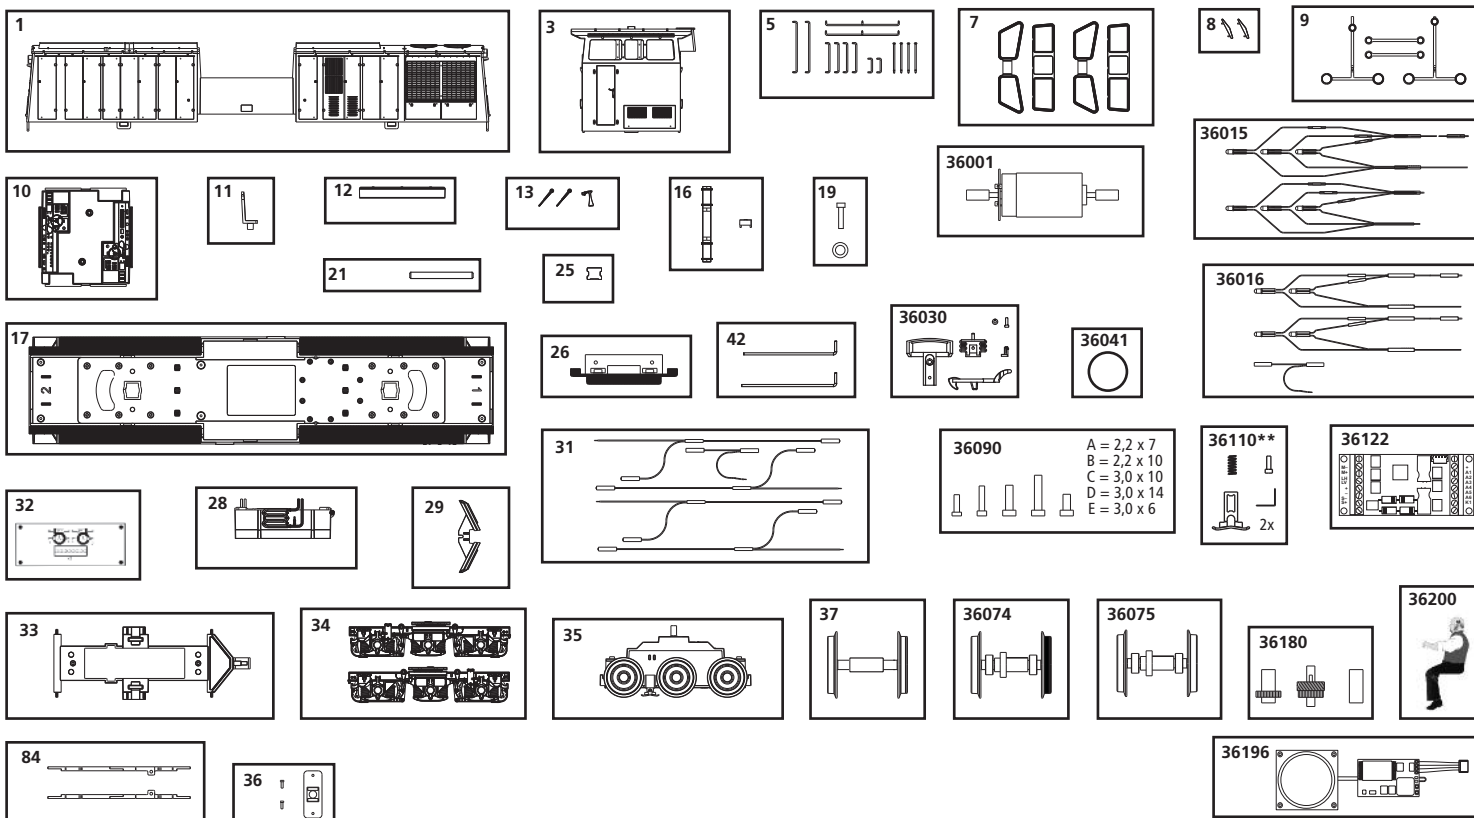

37541 Schmalspur-Diesellok BR 199 „Harzer Schmalspurbahnen“ Ep. V

ERSATZTEILE

Spare parts · Pièces détachées · Reserveonderdelen

37541 Schmalspur-Diesellok BR 199 „Harzer Schmalspurbahnen“ Ep. V

0-24 V ---

ERSATZTEILLISTE

Spare parts · Pièces détachées · Reserveonderdelen

Bei Ersatzteilanforderung bitte immer die vollständige Ersatzteil-Nr. angeben. · Please order the wanted spare part with the complete spare part item number. · Lorsque vous commandez une pièce, veuillez bien nous donner la référence complète de la pièce. Bij bestelling van een reserveonderdeel svp altijd het volledige onderdeelnummer opgeven.