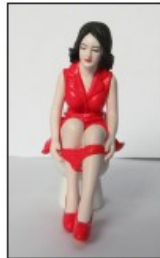

550203 Frau auf der Toilette

Nach der Erfolgsfigur „Mann auf der Toilette“ wurde nun, auf Wunsch unserer Kunden, die Figur einer Frau entwickelt, die das Pola Toilettenhaus bevölkert. Ein verschmitzter Hingucker ist erlaubt, wenn die Toilettenür, ein Spalt offensteht. Geliefert wird die Figur mit einer Toilettenschüssel, somit ist das Platzieren in anderen Räumlichkeiten, ebenfalls möglich. Kunststoff mit UV resistenten Farben. Lieferbar 2. Quartal.