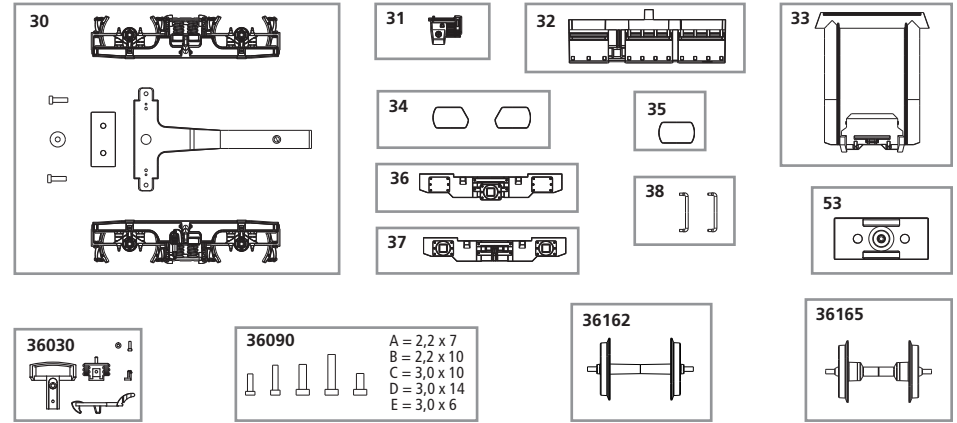

## ERSATZTEILE

Spare parts · Pièces détachées · Reserveonderdelen

**Nachrüstbar:** (nicht enthalten)  
**Innenbeleuchtungsbausatz #36132; Metallradsatz #36165**  
**Retrofittable:** (not included)  
**Interior lighting kit #36132; Metal wheel set #36165**  
**Adaptable:** (ne sont pas inclus)  
**Kit pour éclairage intérieur #36132; Essieux métalliques #36165**  
**Retraoactief:** (niet inbegrepen)  
**Bouwset binnenverlichting #36132; Metalen wielstel #36165**