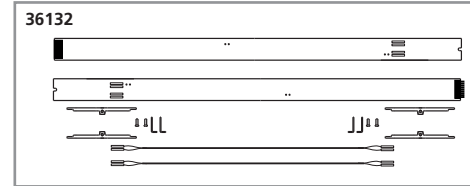

## ERSATZTEILE

Spare parts · Pièces détachées · Reserveonderdelen

**Nachrüstbar:** (nicht enthalten)  
**Innenbeleuchtungsbausatz #36132; Metallradsatz #36165**  
**Retrofittable:** (not included)  
**Interior lighting kit #36132; Metal wheel set #36165**  
**Adaptable:** (ne sont pas inclus)  
**Kit pour éclairage intérieur #36132; Essieux métalliques #36165**  
**Retraoactief:** (niet inbegrepen)  
**Bouwset binnenverlichting #36132; Metalen wielstel #36165**