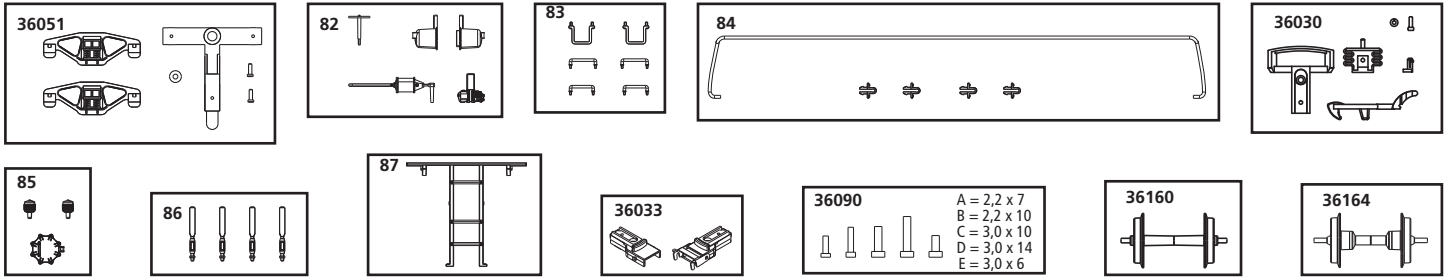

Tank Car Kesselwagen

SPARE PARTS

Ersatzteile · Pièces détachées · Reserveonderdelen

Nr:	Description:	Bezeichnung:	Désignation:	Beschrijving:	PG*
38726-82	Hand brake lever / Air Cylinder / Brake cylinder / Control valve	Handbremshebel / Luftkessel / Bremszylinder / Stellventil	Frein à main / Citerne à air / Cylindre de frein / Valve	Handrem / Luchtketel / Remcilinder / Regelklep	9
38726-83	Handrails, Steps	Griffstangen, Aufstiegstritt	Handrails	Handgrepen, Trede	9
38705-84	Handrail	Handstange mit Halter	Poignée	Handgrepen	11
38726-85	Dome valve, hatch	Domventil, Luke	Couvercle, trappe	Deksel/Luik	9
38726-86	Tank supports (set of 4)	Kesselhalter (4 St.)	Support de chaudière (4 unités)	Ketelhouders (4 stuks)	9
38705-87	Ladder	Leiter	Échelle	Ladder	9
36030	Spare parts, standard range Standard Coupler	Standard Ersatzteile Kupplung komplett	Pièces détachées standard Attelage, complet	Standaardonderdelen Koppeling, volledig	
36033	Rigid Coupler	Ganzzug-Kupplung	Attelage	Koppeling	
36051	Bettendorf Freight Truck (set of 2)	Drehgestell „Bettendorf“ (2 St.)	Bogie "Bettendorf" (2 unités)	Draaistel "Bettendorf" (2 stuks)	
36090	Screws (5 Sizes, 20 Pcs)	Schrauben-Set (20-tlg./5 Größen)	Jeu de vis (20 pièces, 5 tailles)	Set schroeven (20-delig)	
36160	Plastic Wheelset (set of 2)	Radsatz Kunststoff (2 St.)	Essieux plastiques (2 unités)	Kunststof wielstel (2-delig)	
36164	Metal Wheelset (set of 2)	Radsatz Metall (2 St.)	Essieux métalliques (2 unités)	Metalen wielstel (2-delig)	

PIKO Spielwaren GmbH · Lutherstraße 30 · 96515 Sonneberg, GERMANY