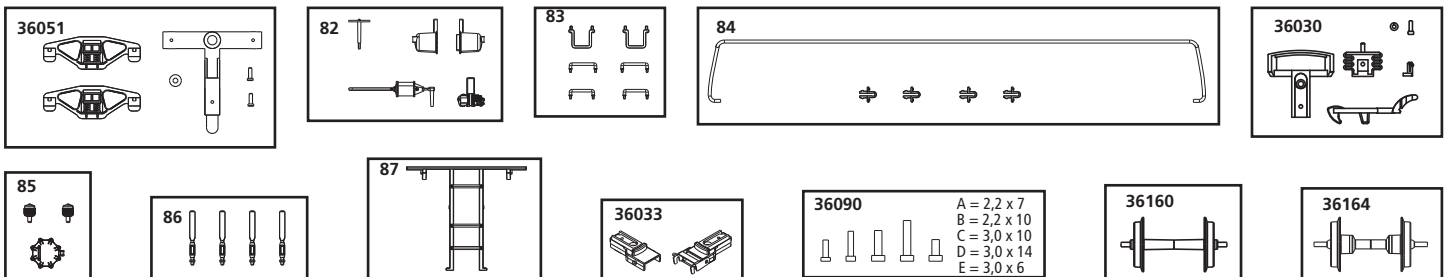

Tank Car Kesselwagen

SPARE PARTS

Ersatzteile · Pièces détachées · Reserveonderdelen

Nr:	Description:	Bezeichnung:	Désignation:	Beschrijving:	PG*
38726-82	Hand brake lever / Air Cylinder / Brake cylinder / Control valve	Handbremshebel / Luftkessel / Bremszylinder / Stellventil	Frein à main / Citerne à air / Cylindre de frein / Valve	Handrem / Luchtketel / Remcilinder / Regelklep	9
38726-83	Handrails, Steps	Griffstangen, Aufstiegstritt	Handrails	Handgrepen, Trede	9
38705-84	Handrail	Handstange mit Halter	Poignée	Handgrepen	11
38726-85	Dome valve, hatch	Domventil, Luke	Couvercle, trappe	Deksel/Luik	9
38726-86	Tank supports (set of 4)	Kesselhalter (4 St.)	Support de chaudière (4 unités)	Ketelhouders (4 stuks)	9
38705-87	Ladder	Leiter	Échelle	Ladder	9
36030	Spare parts, standard range Standard Coupler	Standard Ersatzteile Kupplung komplett	Pièces détachées standard Attelage, complet	Standaardonderdelen Koppeling, volledig	
36033	Rigid Coupler	Ganzzug-Kupplung	Attelage	Koppeling	
36051	Bettendorf Freight Truck (set of 2)	Drehgestell „Bettendorf“ (2 St.)	Bogie "Bettendorf" (2 unités)	Draaistel "Bettendorf" (2 stuks)	
36090	Screws (5 Sizes, 20 Pcs)	Schrauben-Set (20-tlg./5 Größen)	Jeu de vis (20 pièces, 5 tailles)	Set schroeven (20-delig)	
36160	Plastic Wheelset (set of 2)	Radsatz Kunststoff (2 St.)	Essieux plastiques (2 unités)	Kunststof wielstel (2-delig)	
36164	Metal Wheelset (set of 2)	Radsatz Metall (2 St.)	Essieux métalliques (2 unités)	Metalen wielstel (2-delig)	

PIKO Spielwaren GmbH · Lutherstraße 30 · 96515 Sonneberg, GERMANY