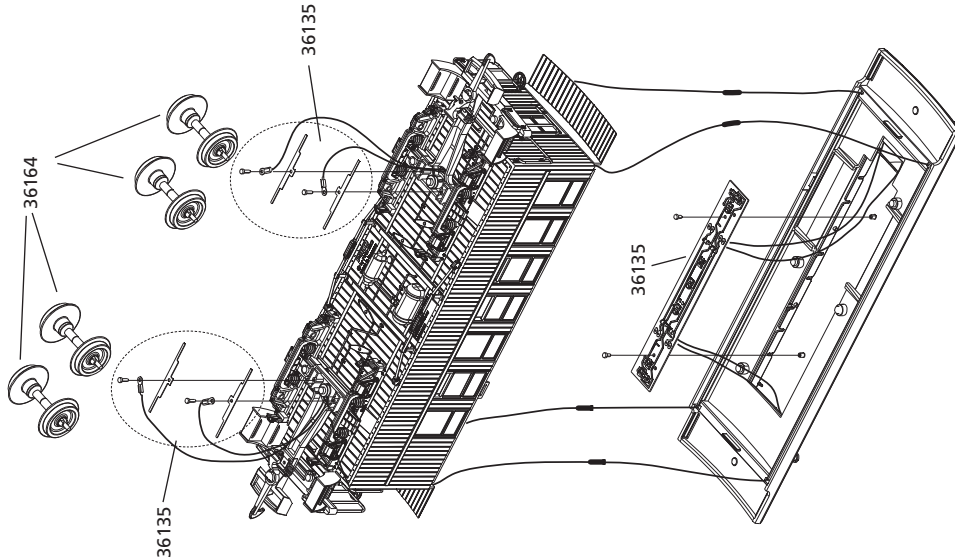

Nachrüstbar: (nicht enthalten)
Innenbeleuchtungsbausatz #36135; Metallradsatz #36164
Retrofittable: (not included)
Interior lighting kit #36135; Metal wheel set #36164
Adaptable: (ne sont pas inclus)
Kit pour éclairage intérieur #36135; Essieux métalliques #36164
Retroactief: (niet inbegrepen)
Bouwset binnenverlichting #36135; Metalen wielstel #36164