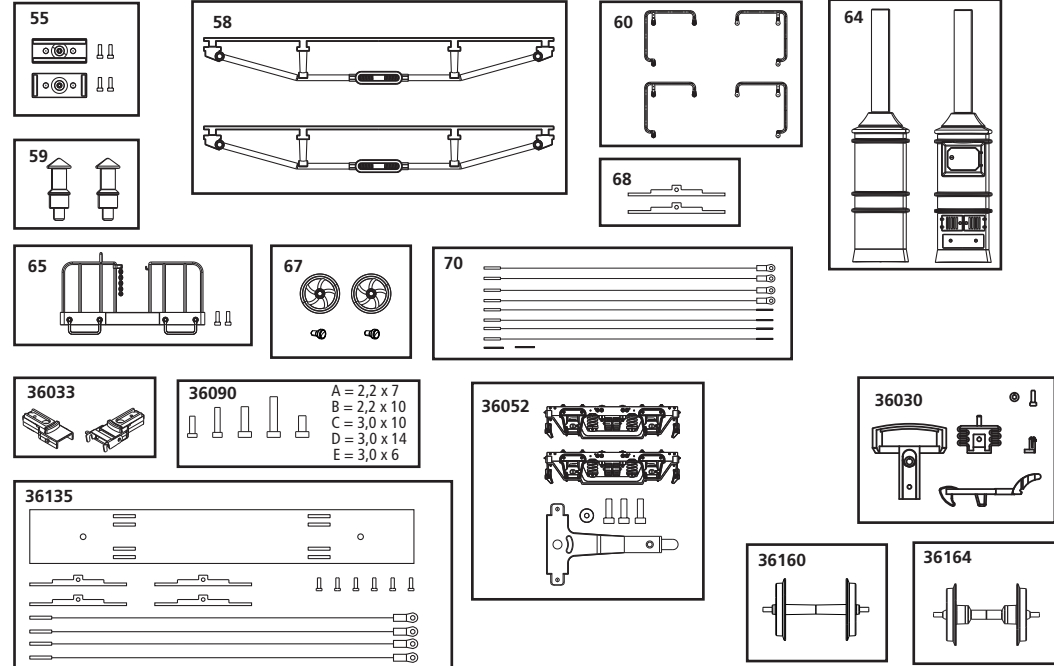

ERSATZTEILE

Spare parts · Pièces détachées · Reserveonderdelen

Nr.	Bezeichnung:	Description:	Désignation:	Beschrijving:	PG*
38600-55	Lagerplatten	Bearing plates	Plaques	Lagerplaatlen	8
38600-58	Untersatz (2-tlg.)	Beam (2 Pcs)	Partie en retombée (2 unités)	Dwarsbalk (2-delig)	8
38600-59	Ofenrohr (2-tlg.)	Stove pipe (2 Pcs)	Tuyau de poêle (2 unités)	Stovepijp (2-delig)	7
38600-60	Handstangen (4-tlg.)	Handrails (4 Pcs)	Poignées (4 unités)	Handgrepen (4-delig)	8
38600-64	Ofen	Stove	Four	Oven	8
38600-65	Pufferbohle m. Bühnengeländer	End Beam w/ Railing	Traverse de tamponnement	Bufferbalk	9
38600-67	Handbremsrad / Türgriff (4-tlg.)	Brake Wheel / Doorknob (4 Pcs)	Essieu / Poignée de porte (4 unités)	Wiel / Deurhendel (4-delig)	7
38602-70	Kabel für Innenbeleuchtung	Wiring interior lighting	Câbles pour éclairage interieur	Kabels voor binnenverlichting	11
	Standard Ersatzteile	Spare parts, standard range	Pièces détachées standard	Standaardonderdelen	
36030	Kupplung komplett	Standard Coupler	Attelage, complet	Koppeling, volledig	
36033	Ganzzug-Kupplung	Rigid Coupler	Attelage	Koppeling	
36052	Drehgestell	Truck	Bogie	Draaistel	
36090	Schrauben-Set (20-tlg./5 Größen)	Screws (5 Sizes, 20 Pcs)	Jeu de vis (20 pièces, 5 tailles)	Set schroeven (20-delig)	
36160	Radsatz Kunststoff (2 St.)	Plastic Wheelset (set of 2)	Essieux plastiques (2 unités)	Kunststof wielstel (2-delig)	
	Zubehör	Accessories	Accessoires	Accessoires	
36135	Innenbeleuchtung	Interior lighting kit	Kit pour éclairage interieur	Bouwset binnenverlichting	
36135-68	Radschleifer (2 St.)	Wheel contacts (2 Pcs)	Contacts d'essieu (2 unités)	Contactveer (2-delig)	7
36164	Radsatz Metall (2 St.)	Metal Wheelset (set of 2)	Essieux métalliques (2 unités)	Metalen wielstel (2-delig)