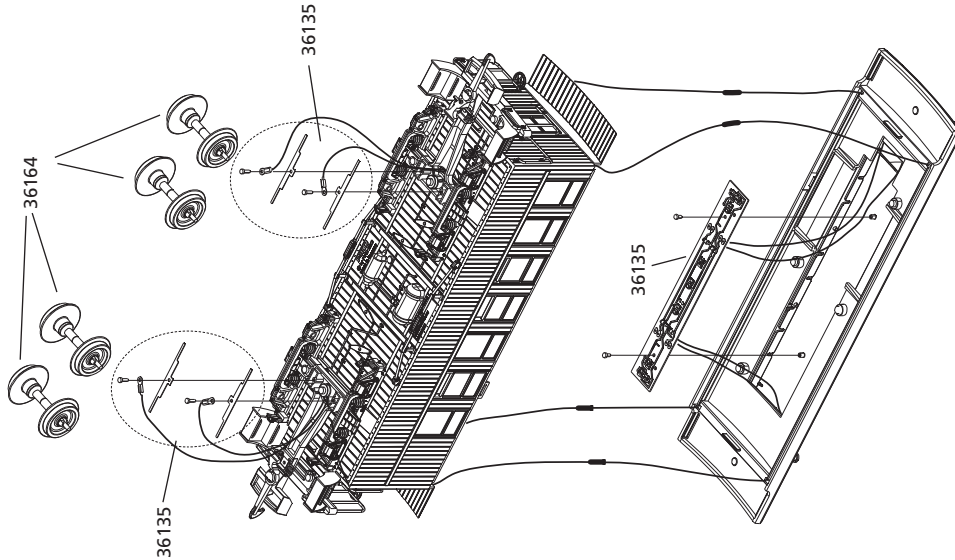

ERSATZTEILE

Spare parts · Pièces détachées · Reserveonderdelen

Nr.	Bezeichnung:	Description:	Désignation:	Beschrijving:	PG*
38600-55	Lagerplatten	Bearing plates	Plaques	Lagerplaten	8
38600-58	Unterzug (2-tlg.)	Beam (2 Pcs)	Partie en retombée (2 unités)	Dwarsbalk (2-delig)	8
38600-59	Ofenrohr (2-tlg.)	Stove pipe (2 Pcs)	Tuyau de poêle (2 unités)	Stovepijp (2-delig)	7
38600-60	Handstangen (4-tlg.)	Handrails (4 Pcs)	Poignées (4 unités)	Handgrepen (4-delig)	8
38600-64	Ofen	Stove	Four	Oven	8
38600-65	Pufferbohle m. Bühnengeländer	End Beam w/ Railing	Traverse de tamponnement	Bufferbalk	9
38600-67	Handbremsrad / Türgriff (4-tlg.)	Brake Wheel / Doorknob (4 Pcs)	Essieu / Poignée de porte (4 unités)	Wiel / Deurhendel (4-delig)	7
38602-70	Kabel für Innenbeleuchtung	Wiring interior lighting	Câbles pour éclairage intérieur	Kabels voor binnenverlichting	11
	Standard Ersatzteile	Spare parts, standard range	Pièces détachées standard	Standaardonderdelen	
36030	Kupplung komplett	Standard Coupler	Attelage, complet	Koppeling, volledig	
36033	Ganzzug-Kupplung	Rigid Coupler	Attelage	Koppeling	
36052	Drehgestell	Truck	Bogie	Draaistel	
36090	Schrauben-Set (20-tlg./5 Größen)	Screws (5 Sizes, 20 Pcs)	Jeu de vis (20 pièces, 5 tailles)	Set schroeven (20-delig)	
36160	Radsatz Kunststoff (2 St.)	Plastic Wheelset (set of 2)	Essieux plastiques (2 unités)	Kunststof wielstel (2-delig)	
	Zubehör	Accessories	Accessoires	Accessoires	
36135	Innenbeleuchtung	Interior lighting kit	Kit pour éclairage intérieur	Bouwset binnenverlichting	
36135-68	Radschleifer (2 St.)	Wheel contacts (2 Pcs)	Contacts d'essieu (2 unités)	Contactveer (2-delig)	7
36164	Radsatz Metall (2 St.)	Metal Wheelset (set of 2)	Essieux métalliques (2 unités)	Metalen wielstel (2-delig)	