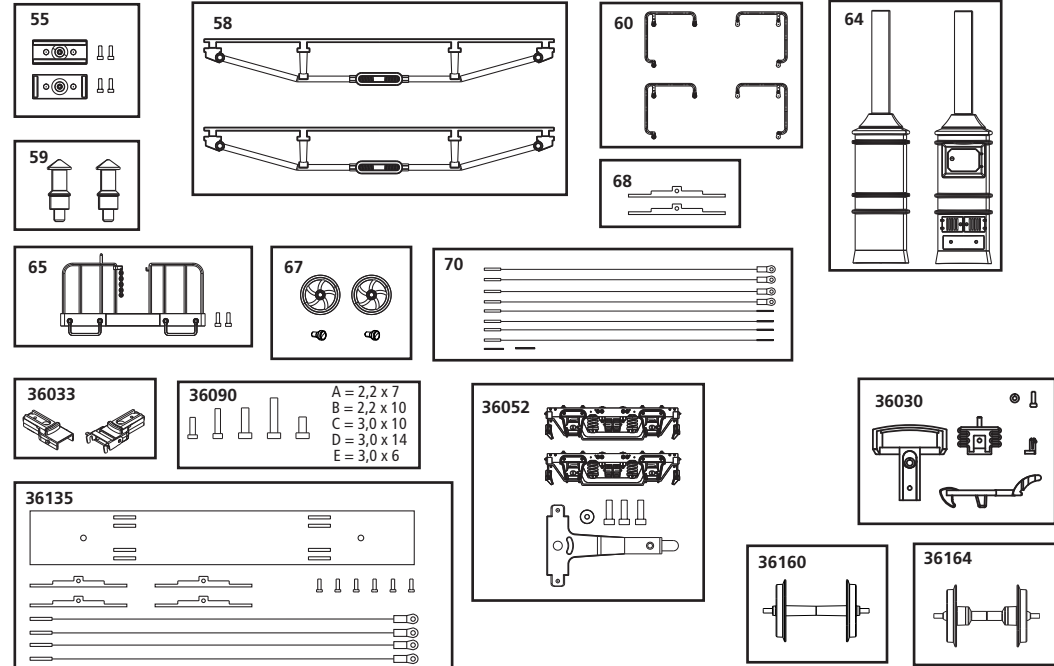

ERSATZTEILE

Spare parts · Pièces détachées · Reserveonderdelen

Nr.	Bezeichnung:	Description:	Désignation:	Beschrijving:	PG*
38600-55	Lagerplatten	Bearing plates	Plaques	Lagerplaten	8
38600-58	Unterzug (2-tlg.)	Beam (2 Pcs)	Partie en retombée (2 unités)	Dwarsbalk (2-delig)	8
38600-59	Ofenrohr (2-tlg.)	Stove pipe (2 Pcs)	Tuyau de poêle (2 unités)	Stovepijp (2-delig)	7
38600-60	Handstangen (4-tlg.)	Handrails (4 Pcs)	Poignées (4 unités)	Handgrepen (4-delig)	8
38600-64	Ofen	Stove	Four	Oven	8
38600-65	Pufferbohle m. Bühnengeländer	End Beam w/ Railing	Traverse de tamponnement	Bufferbalk	9
38600-67	Handbremsrad / Türgriff (4-tlg.)	Brake Wheel / Doorknob (4 Pcs)	Essieu / Poignée de porte (4 unités)	Wiel / Deurhendel (4-delig)	7
38602-70	Kabel für Innenbeleuchtung	Wiring interior lighting	Câbles pour éclairage intérieur	Kabels voor binnenverlichting	11
	Standard Ersatzteile	Spare parts, standard range	Pièces détachées standard	Standaardonderdelen	
36030	Kupplung komplett	Standard Coupler	Attelage, complet	Koppeling, volledig	
36033	Ganzzug-Kupplung	Rigid Coupler	Attelage	Koppeling	
36052	Drehgestell	Truck	Bogie	Draaistel	
36090	Schrauben-Set (20-tlg./5 Größen)	Screws (5 Sizes, 20 Pcs)	Jeu de vis (20 pièces, 5 tailles)	Set schroeven (20-delig)	
36160	Radsatz Kunststoff (2 St.)	Plastic Wheelset (set of 2)	Essieux plastiques (2 unités)	Kunststof wielstel (2-delig)	
	Zubehör	Accessories	Accessoires	Accessoires	
36135	Innenbeleuchtung	Interior lighting kit	Kit pour éclairage intérieur	Bouwset binnenverlichting	
36135-68	Radschleifer (2 St.)	Wheel contacts (2 Pcs)	Contacts d'essieu (2 unités)	Contactveer (2-delig)	7
36164	Radsatz Metall (2 St.)	Metal Wheelset (set of 2)	Essieux métalliques (2 unités)	Metalen wielstel (2-delig)	