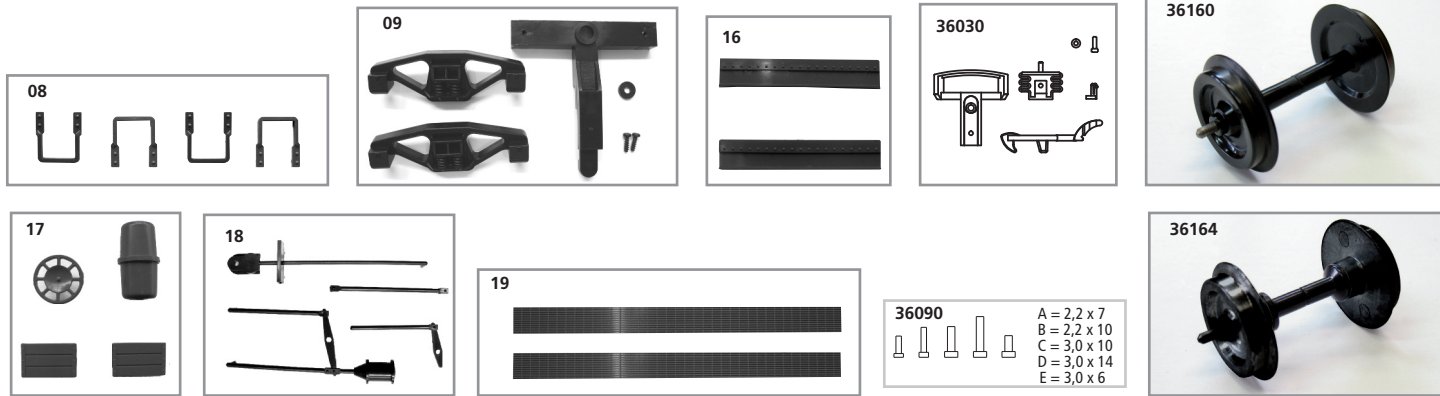

SPARE PARTS

Ersatzteile · Pièces détachées · Reserveonderdelen

Nr:	Bezeichnung:	Description:	Désignation:	Beschrijving:	PG*
38805-08	Trittstufen (4 St.)	Stirrup Steps (4 Pcs)	Marche pieds (4 unités)	Trede (4 stuks)	8
37800-09	Drehgestell „Bettendorf“	Bettendorf Truck	Bogie „Bettendorf“	Draaistel „Bettendorf“	11
37808-16	Gehäuseabdeckung (2 St.)	Door Header (2 Pcs)	Planches de caisse (2 unités)	Loopplanken (2 stuks)	7
38806-17	Rad, Tank, Brett	Brake Wheel, Reservoir, Placards	Essieu, Réservoir, Planches	Wiel, Tank, Plank	7
38806-18	Bremssystem	Brake System	Embiellage	Remsysteem	8
37803-19	Dachtritte	Roofwalk	Passerelle de toit	Trede	9
36030	Standard Ersatzteile Kupplung komplett	Spare parts, standard range Standard Coupler	Pièces détachées standard Attelage, complet	Standaardonderdelen Koppeling, volledig	
36090	Schrauben-Set (20-tlg./5 Größen)	Screws (5 Sizes, 20 Pcs)	Jeu de vis (20 pièces, 5 tailles)	Set schroeven (20-delig)	
36160	Radsatz Kunststoff (2 St.)	Plastic Wheelset (set of 2)	Essieux plastiques (2 unités)	Kunststof wielstel (2-delig)	
36164	Radsatz Metall (2 St.)	Metal Wheelset (set of 2)	Essieux métalliques (2 unités)	Metalen wielstel (2-delig)	

PIKO Spielwaren GmbH · Lutherstraße 30 · 96515 Sonneberg, GERMANY